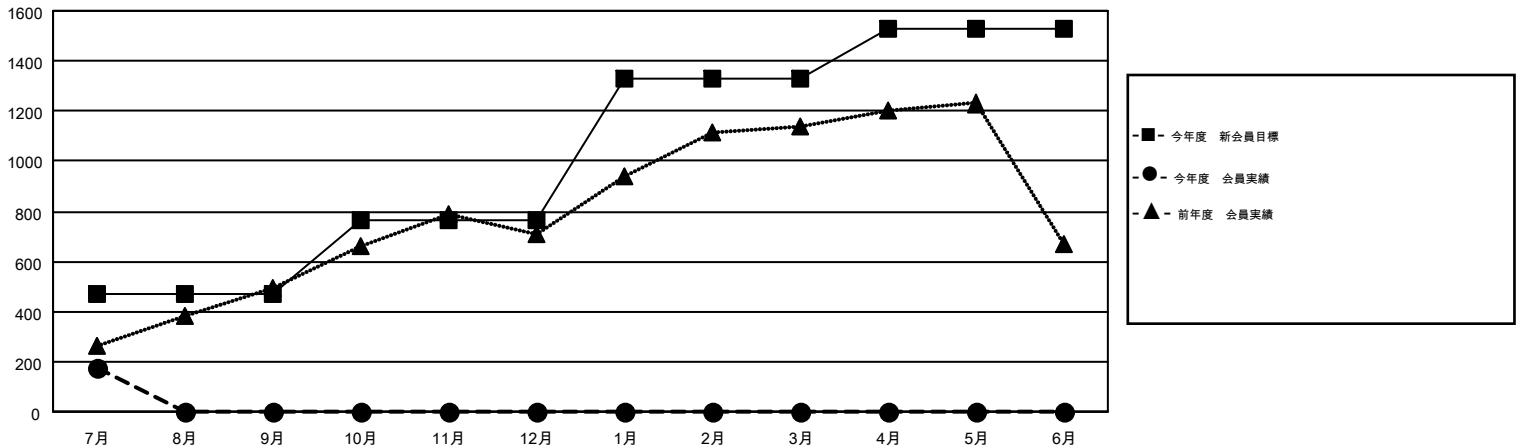

MONTHLY MEMBERSHIP PROGRESS REPORT

Results as of: 7/31/2015

Multiple District 335

LOCATION: JAPAN

GMT: MASAYOSHI MARUYAMA

GMT会則地域 5-Jap

クラブ				
結果: 2015-2016				
四半期	新クラブ目標	新クラブ	解散クラブ	純増/減
7月/8月/9月	1	0	0	0
10月/11月/12月	0	0	0	0
1月/2月/3月	2	0	0	0
4月/5月/6月	2	0	0	0

名				
結果: 2015-2016				
四半期	新会員目標	チャーターメン バー/新会員	退会者	純増/減
7月/8月/9月	471	283	105	178
10月/11月/12月	295	0	0	0
1月/2月/3月	561	0	0	0
4月/5月/6月	198	0	0	0

新クラブ目標及び実績累計

会員目標及び実績累計

解散クラブ: 0	122 CLUBS OF 438 一名以上の新会員を登録	男女別 男性 11,791 (78.51%) 女性 3,228 (21.49%)
退会者 物故会員 17 クラブ解散 0 その他 88 合計 105	健康診断データはこちら	家族会員 4,325 世帯主 2,000 世帯主以外 2,325