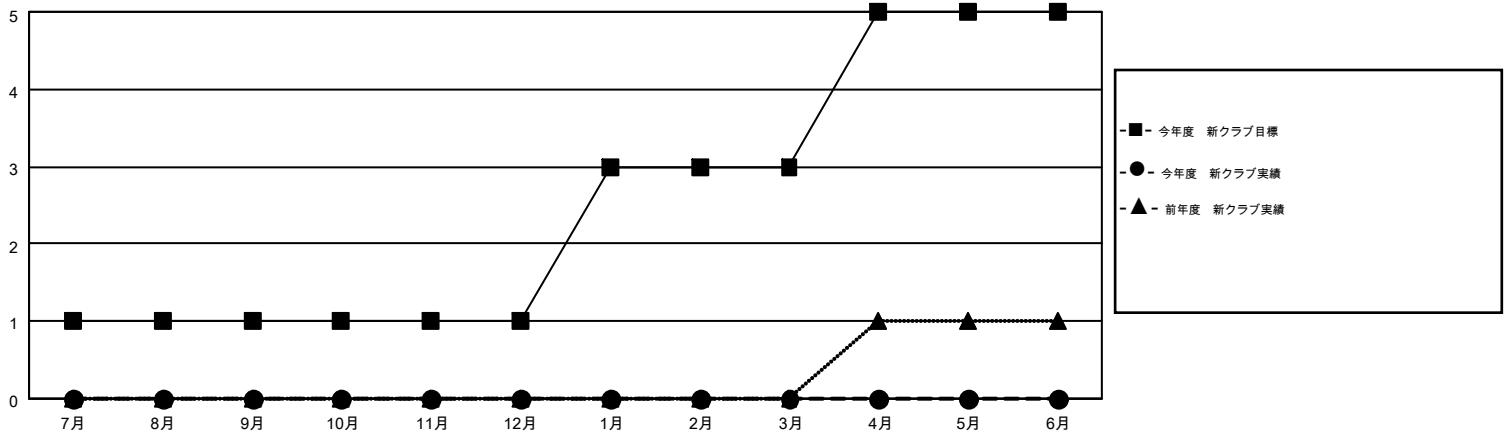

MONTHLY MEMBERSHIP PROGRESS REPORT

Results as of: 7/31/2015

Multiple District 335

LOCATION: JAPAN

GMT: MASAYOSHI MARUYAMA

GMT会則地域 5-Jap

クラブ				
結果: 2015-2016				
四半期	新クラブ目標	新クラブ	解散クラブ	純増/減
7月/8月/9月	1	0	0	0
10月/11月/12月	0	0	0	0
1月/2月/3月	2	0	0	0
4月/5月/6月	2	0	0	0

名				
結果: 2015-2016				
四半期	新会員目標	チャーターメン バー/新会員	退会者	純増/減
7月/8月/9月	471	283	105	178
10月/11月/12月	295	0	0	0
1月/2月/3月	561	0	0	0
4月/5月/6月	198	0	0	0

新クラブ目標及び実績累計